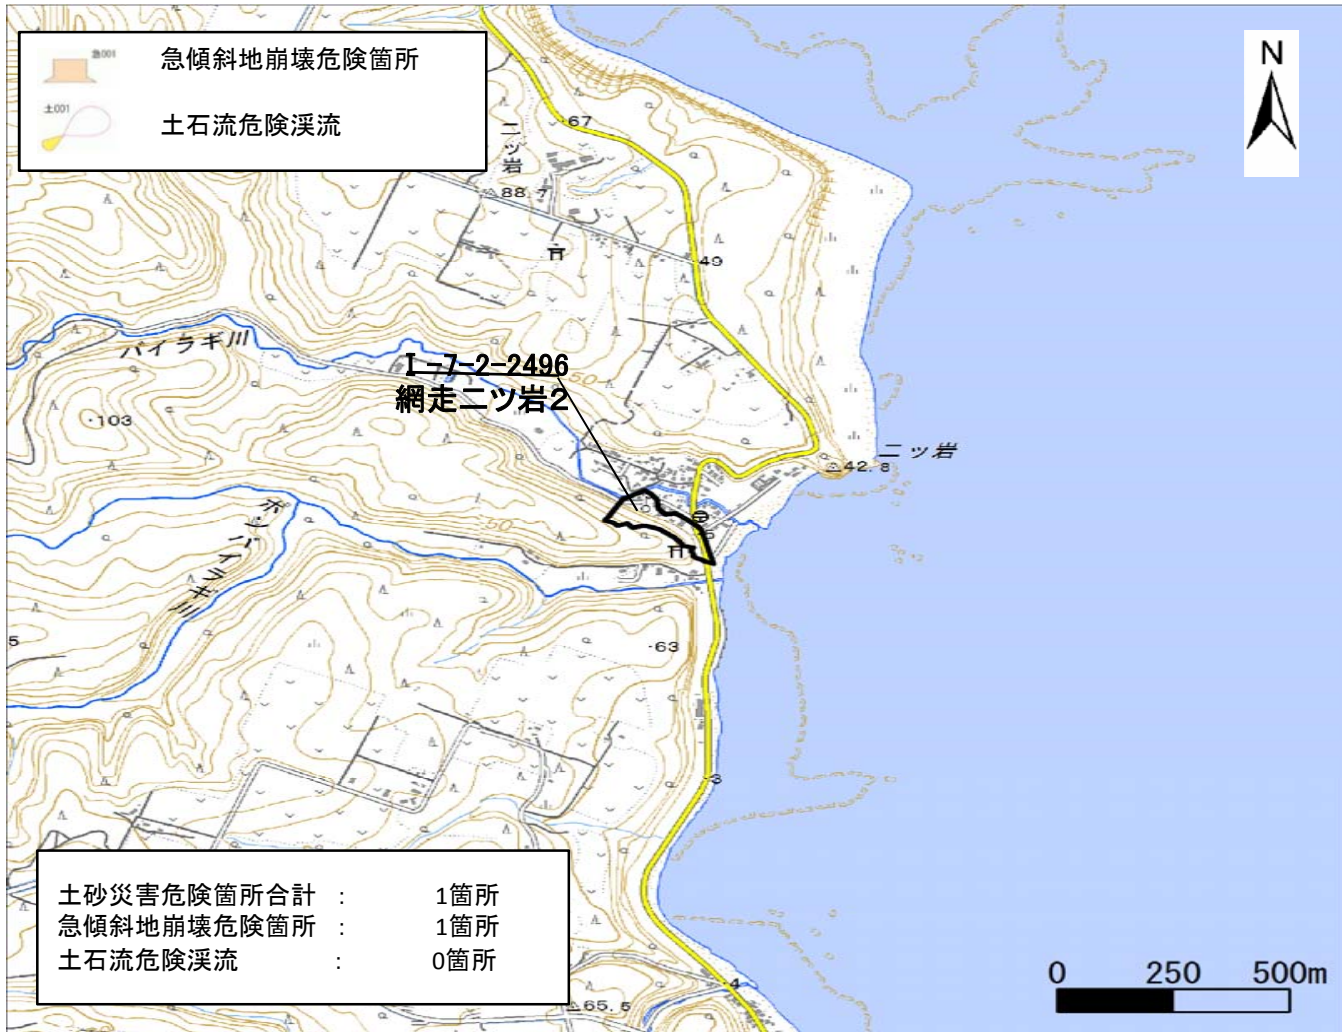

箇所名 : 網走二ツ岩2  
 所在地 : 網走市二ツ岩  
 自然現象の種類 : がけ崩れ  
 箇所番号 : I-7-2-2496

## 位置図

## 写真図

## 区域図